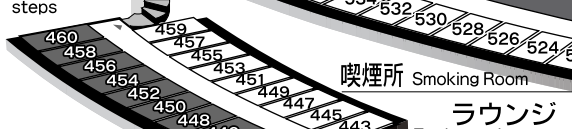

喫煙所
Smoking Room

ラウンジ
Exchange Lounge

自動販売機
Vending machine

3 F

301~
360

非常階段
emergency
steps