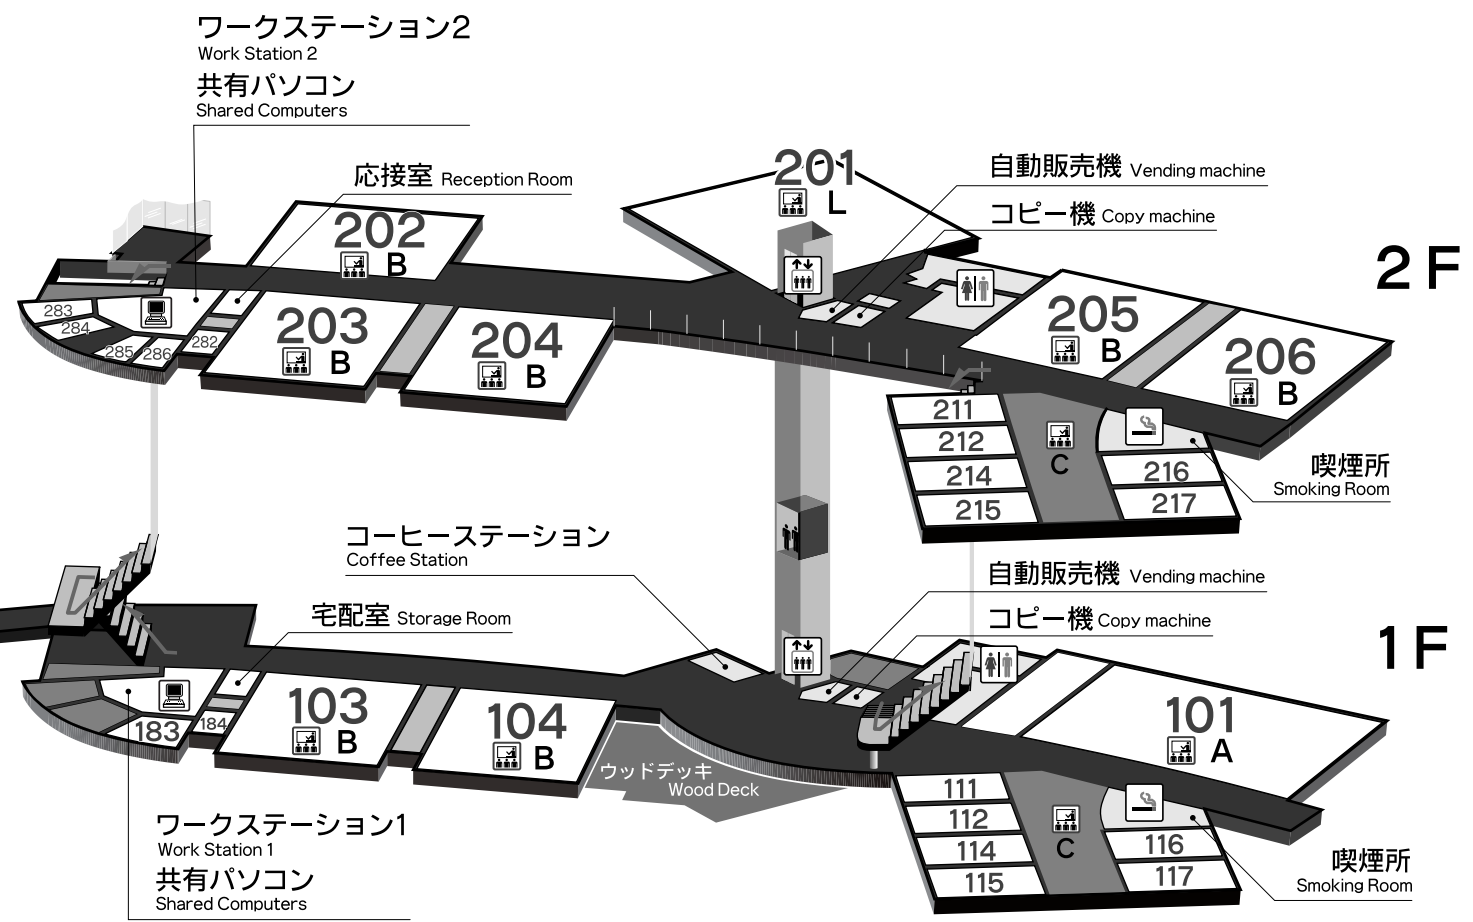

# IPC生産性国際交流センター案内図

## INTERNATIONAL PRODUCTIVITY CENTER FLOOR GUIDE

### 研修棟

Seminar Wing

-  研修室  
Seminar Room
-  共有パソコン  
Shared Computers
-  エレベーター  
Elevator
-  化粧室  
Toilet
-  喫煙所  
Smoking Room

 宿泊棟へ  
for Guest Room Wing

5 F

501~  
560

非常階段  
emergency  
steps

ラウンジ  
Exchange Lounge